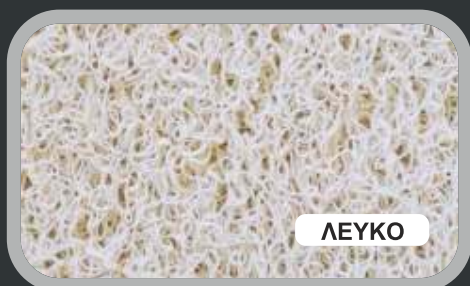

ΚΑΦΕ

ΓΑΛΑΖΙΟ

ΕΛΕΚΤΡΙΚ

ΚΟΚΚΙΝΟ

ΚΙΤΡΙΝΟ

ΠΟΡΤΟΚΑΛΙ

ΠΡΑΣΙΝΟ

Πράσινο ανοιχτό

ΛΑΧΑΝΙ

ΤΙΡΚΟΥΑΖ

ΧΡΩΜΑΤΟΛΟΓΙΟ

ΤΑΠΕΤΩΝ ΒΙΝΥΛΙΟΥ 15mm

door
mat

ΓΚΡΙ

ΑΝΘΡΑΚΙ

ΜΑΥΡΟ

ΛΕΥΚΟ

ΜΠΕΖ

ΧΡΥΣΑΦΙ

ΚΑΦΕ

ΓΑΛΑΖΙΟ

ΕΛΕΚΤΡΙΚ

ΠΟΡΤΟΚΑΛΙ

ΚΟΚΚΙΝΟ