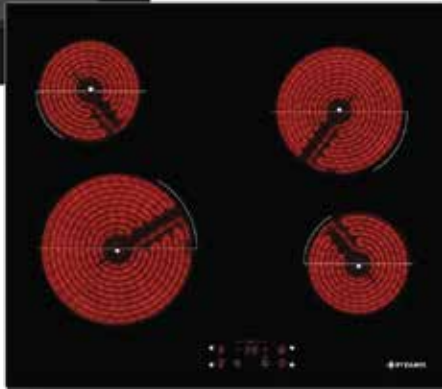

ΣΕΤ
Εντοιχιζόμενος
Φούρνος
Pyramis
PO78010008SIX
με Εστία
PHC61430FMB